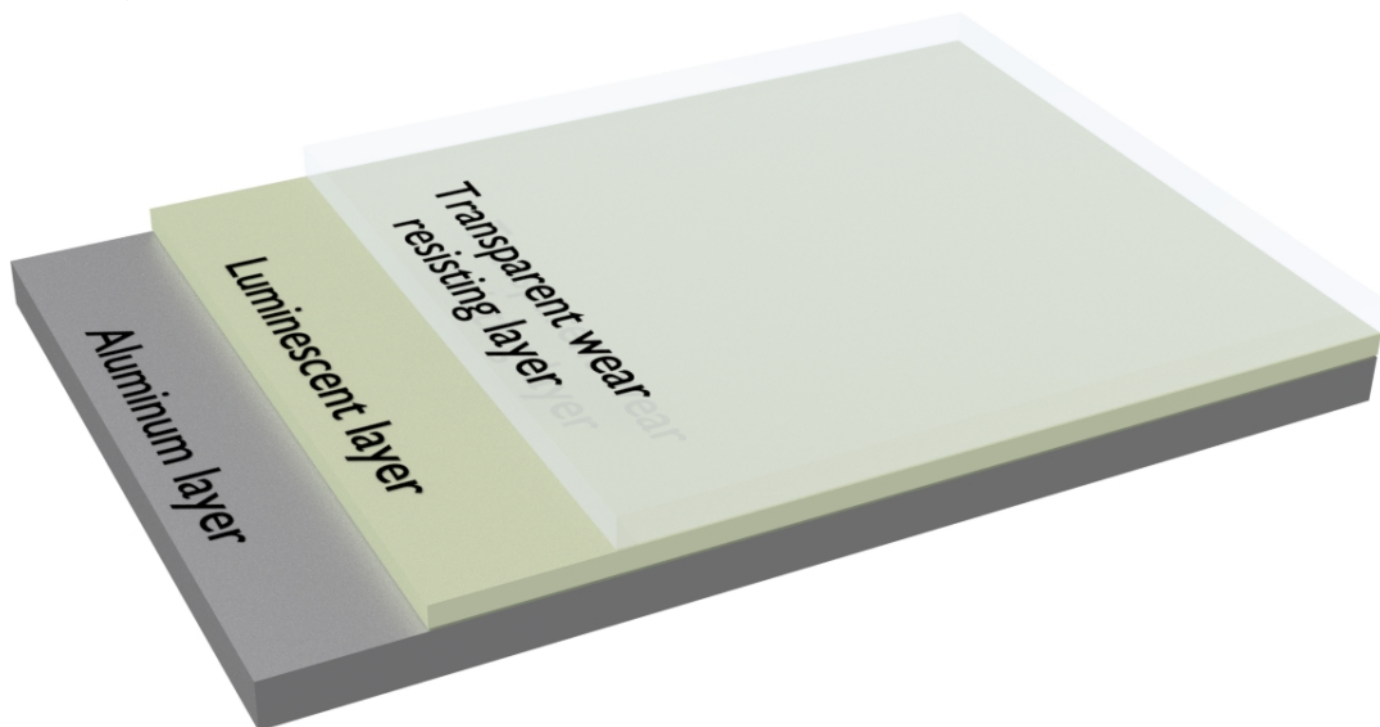

IMOMERKKIEN MATERIAALIVAIHTOEHDOT

IMO SIGNS MATERIALS

AS-43 JÄLKIVALAISEVA ALULEVY

AS-43 PHOTOLUMINESCENT ALU-PLATE